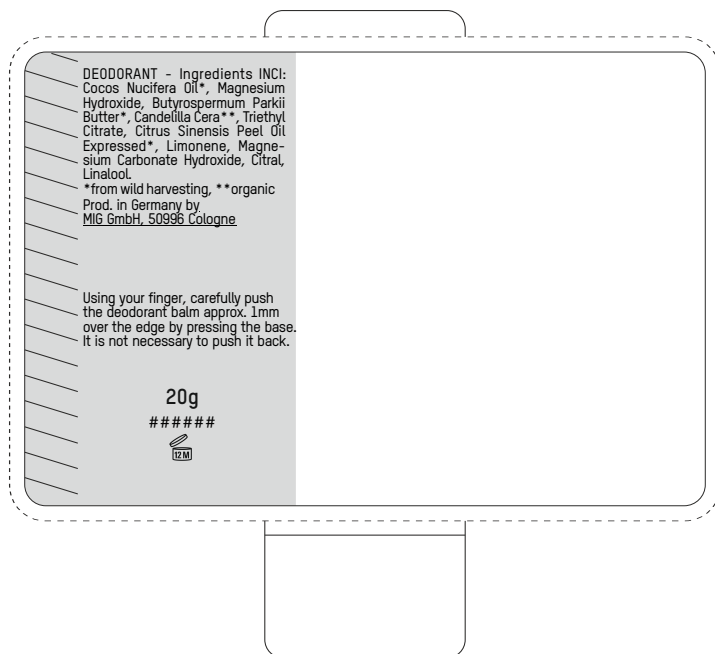

DEODORANT ECO ETIKETT / LABEL

PAPIRETIKETT

Werbefläche: 54 x 60 mm
(exkl. Pflichtangaben)
Gesamtdruckfläche: 90 x 60 mm
Beschnittzugabe: 2mm

PAPER LABEL

Advertising space: 54 x 60 mm
(excl. compulsory information)
Total print area: 90 x 60 mm
Trimedge: 2 mm

Unbedruckte Fläche
Unprinted area

Beschnittzugabe 2 mm
Trimedge 2 mm

Datenformate
Verarbeitet werden Vector EPS Daten aus folgenden Programmen: Corel Draw X6, Adobe Illustrator CS 2, Macromedia Freehand MX. Auch Schriften sind in Pfaden (Kurven) umzuwandeln.

Data formats
Vector EPS data from the following programs can be processed: Corel Draw X6, Adobe Illustrator CS 2, Macromedia Freehand MX. Furthermore writing must be converted to paths (curves).

Fotos für Etikettendruck, Doming oder Box
Fotos sind mit einer Auflösung von mind. 300 dpi TIFF (CMYK) in Originalgröße bereitzustellen. Um Farbabweichungen zu minimieren, ist der Bestellung möglichst ein Farbausdruck beizufügen.

DEODORANT ECO OFFSET

Ab 10.000 Stück auch mit Direktdruck.
From 10,000 pieces also with direct printing.

Photographs for label print, doming or LipBox
Photographs are to be supplied with a resolution of at least 300 dpi TIFF (CMYK) in original size. To minimise colour variation, a colour print should be enclosed with the order.