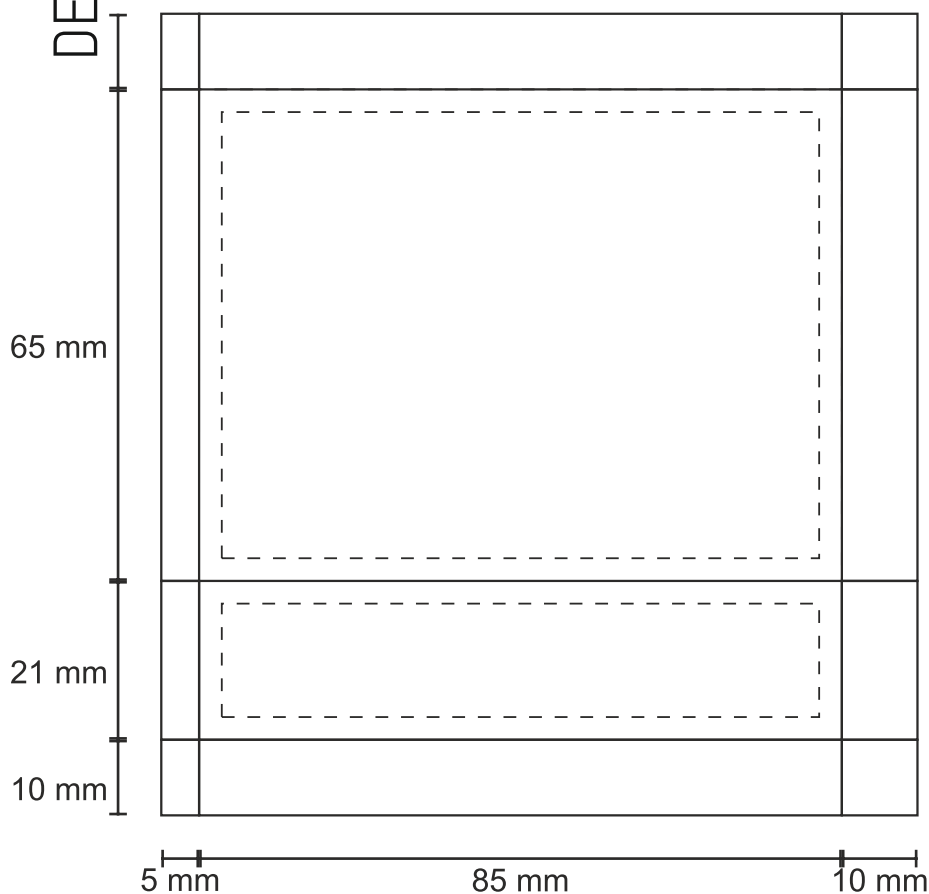

DEODORANT ECO ETIKETT / LABEL

PAPIRETIKETT

Werbefläche: 54 x 60 mm
(exkl. Pflichtangaben)
Gesamtdruckfläche: 90 x 60 mm
Beschnittzugabe: 2mm

PAPER LABEL

Advertising space: 54 x 60 mm
(excl. compulsory information)
Total print area: 90 x 60 mm
Trimedge: 2 mm

Unbedruckte Fläche
Unprinted area

Beschnittzugabe 2 mm
Trimedge 2 mm

Datenformate
Verarbeitet werden Vector EPS Daten aus folgenden Programmen: Corel Draw X6, Adobe Illustrator CS 2, Macromedia Freehand MX. Auch Schriften sind in Pfaden (Kurven) umzuwandeln.

Data formats
Vector EPS data from the following programs can be processed: Corel Draw X6, Adobe Illustrator CS 2, Macromedia Freehand MX. Furthermore writing must be converted to paths (curves).

Fotos für Etikettendruck, Doming oder Box
Fotos sind mit einer Auflösung von mind. 300 dpi TIFF (CMYK) in Originalgröße bereitzustellen. Um Farbabweichungen zu minimieren, ist der Bestellung möglichst ein Farbausdruck beizufügen.

DEODORANT ECO OFFSET

Ab 10.000 Stück auch mit Direktdruck.
From 10,000 pieces also with direct printing.

Photographs for label print, doming or LipBox
Photographs are to be supplied with a resolution of at least 300 dpi TIFF (CMYK) in original size. To minimise colour variation, a colour print should be enclosed with the order.